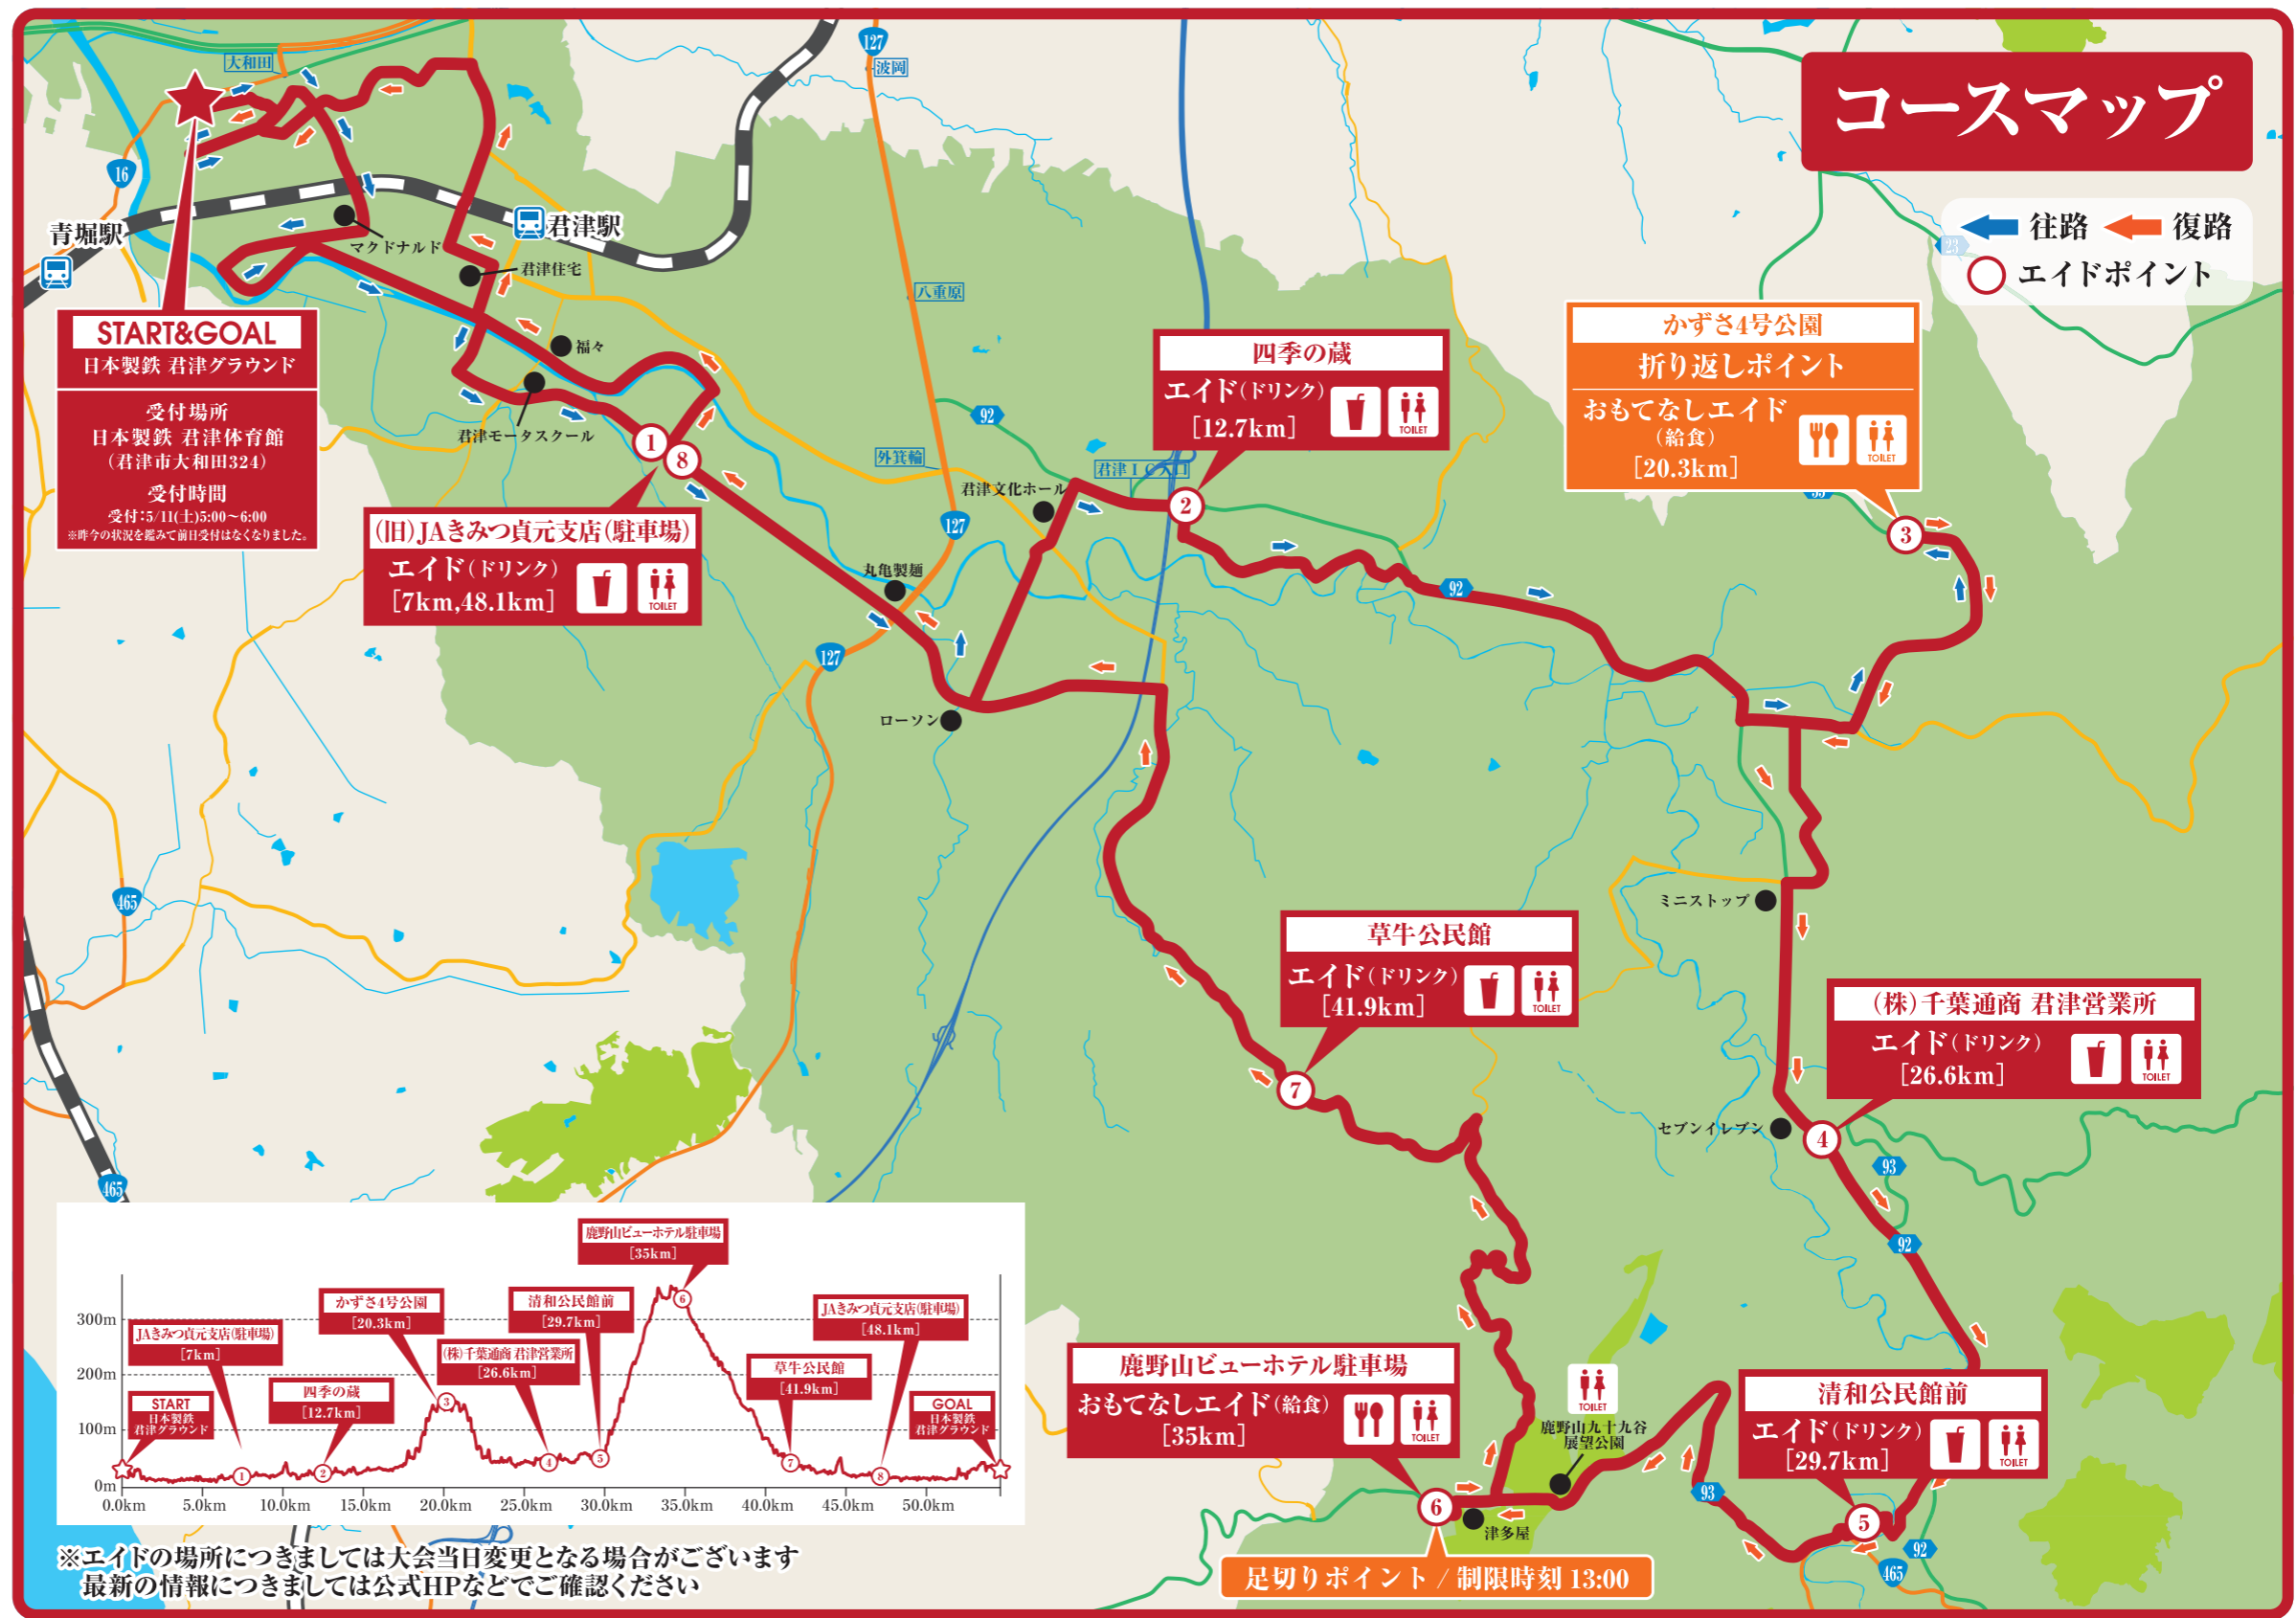

~「折れないまち君津」を駆け抜けよう!~ 君津ウルトラマラソン

下記を守って、楽しく走行しましょう

原則、歩道を走行しましょう

スタッフの指示に従い行動を

信号を守りましょう

歩行者を優先しましょう

左側走行、並走禁止

仮設又は既設トイレ以外の
場所での用足しは禁止

ゴミは持ち帰りましょう

コンビニたむろ禁止

ヘッドライトを忘れずに

マナー・モラルを守った行動を

ランナーの皆様へお願い

当日はドローンが飛行しますのでご了承ください
大会の撮影を目的として当日はドローンが飛行します。
走行者に近づく場合等もあるのでご協力をお願いします。

マイカップを持参してください

今大会では君津市内の環境保護のため紙コップは
使用しません。

各所の給水・給食場所では、参加ランナーの方々が
マイカップのご持参・使用をお願いします。

君津の美しい自然・景観を守る為、
ご協力をよろしくお願いいたします。

緊急災害時等は防災情報をご確認ください

君津市では各種防災情報等を随時発信しています。
緊急災害時等は下記サービスにアクセス・登録の上、
避難場所等のご確認をお願いします。

君津市
防災リンク集

君津市LINE
公式アカウント

君津市Twitter
公式アカウント

送迎バスのご案内

当日、日本製鉄 君津グラウンド(スタート・ゴール地点)へは、
君津駅から下記スケジュールにてシャトルバスが発着します。

	君津駅北口ロータリー		日本製鉄 君津グラウンド
1	4:30	→	4:40
2	5:00	→	5:10
3	5:30	→	5:40
4	6:00	→	6:10
5	6:30	→	6:40

※時間は多少前後する可能性があります。

- 後援 君津市・君津市教育委員会
- 協力団体 君津市体育協会・(一社)君津市観光協会・JAきみつ・君津市陸上競技協会
君津ロータリークラブ・上総ライオンズクラブ・君津ライオンズクラブ・君津市スポーツ推進委員連絡協議会
君津商工会議所青年部・君津市スポーツレクリエーション推進連絡協議会
- 企画立案 きみつ特産品振興企業組合
- 運営協力 日本製鉄(株)・(有)福田水道・かずさマジック・東京キリンビバレッジサービス(株)
かずさリゾート鹿野山ビューホテル・(株)アイクリエイト・アイデザインファクトリー(株)・三共(資)
(株)イーエーディワークス・亀山温泉ホテル・お弁当Y&S・Fコテージつばきもと・高橋サイディング・てつわ会
三木造園土木株式会社・かずさ連合会・房総 四季の蔵・株式会社千葉通商・明治安田生命保険相互会社